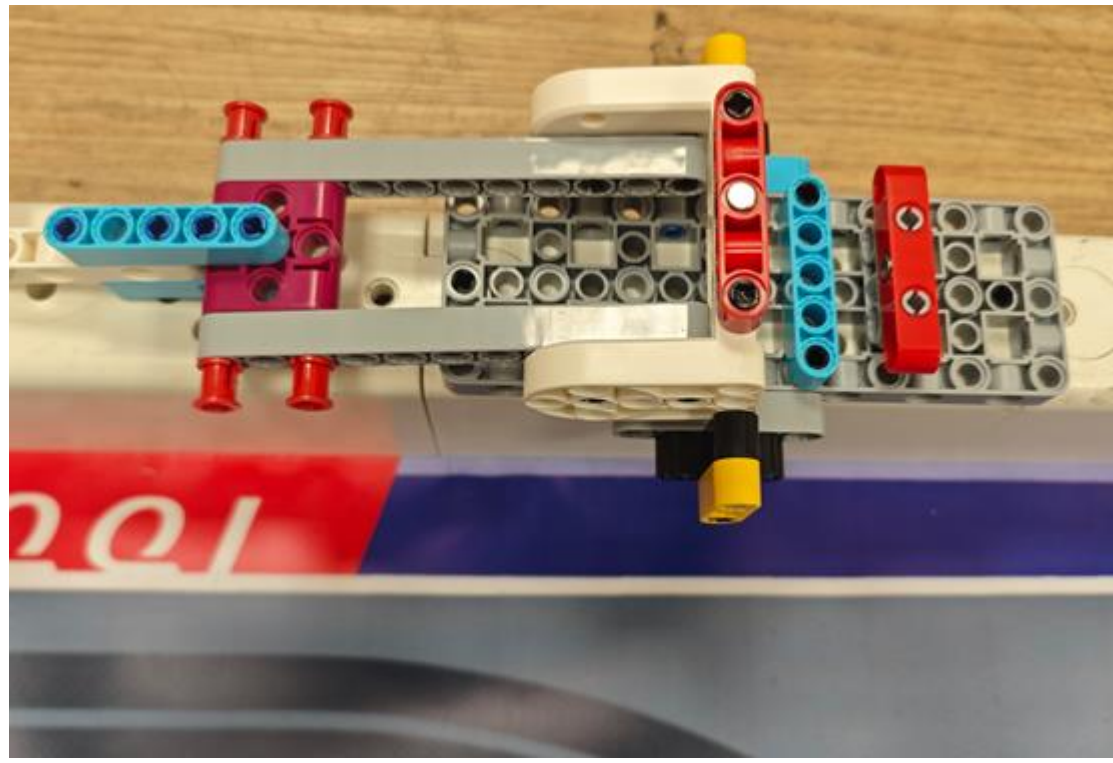

1. 所有道具均以魔術貼與場地固定。(綜合技能使用強力雙面膠)
2. 所有圖示只用於標示道具放置位置，道具拼裝方法以拼裝說明為準。
3. 除 RIC、VEX IQ、多足機器人短跑項目外，所有項目場地均沒有圍邊，地圖貼在防火板上。

綜合技能初中組

綜合技能高中組

RIC 小學組

航班 調度

空運裝載

升起塔臺

線上值機

機艙模型

航班調度

空運裝載

升起塔台

RIC 初中組

航班 調度

空運裝載

升起塔臺

飛機著陸

線上值機

機艙模型

航班調度

空運裝載

升起塔台

飛機著陸

線上值機

機艙模型

航班調度

空運裝載

升起塔台

飛機著陸

行李轉枱

WER 小學組

導入模型