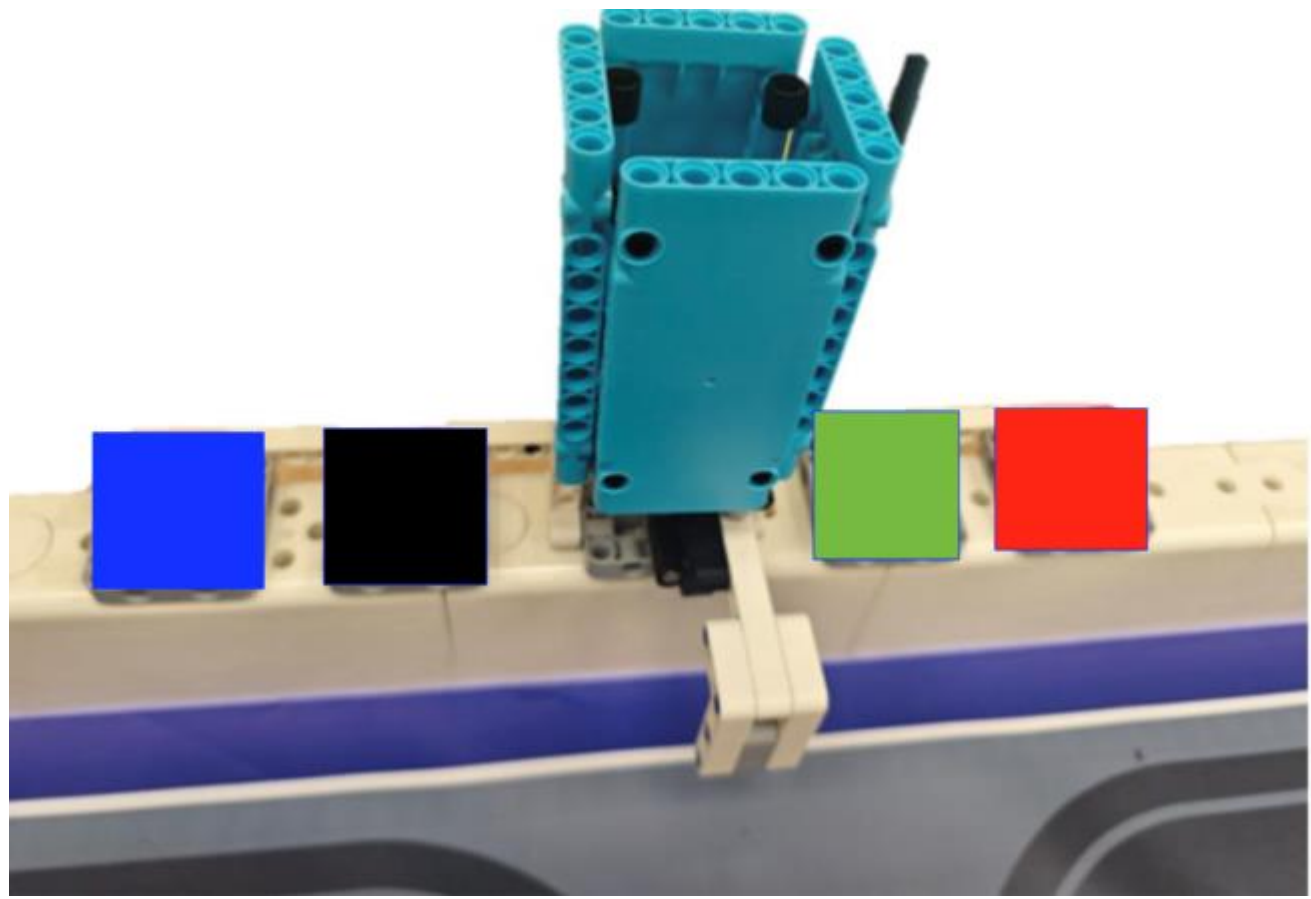

1. 所有道具均以魔術貼與場地固定。(綜合技能使用強力雙面膠)
2. 所有圖示只用於標示道具放置位置，道具拼裝方法以拼裝說明為準。
3. 除 RIC、VEX IQ、多足機器人短跑項目外，所有項目場地均沒有圍邊，地圖貼在防火板上。

綜合技能初中組

綜合技能高中組

RIC 小學組

航班 調度

空運裝載

升起塔臺

線上值機

機艙模型

航班調度

空運裝載

升起塔台

RIC 初中組

航班 調度

空運裝載

升起塔臺

飛機著陸

線上值機

機艙模型

航班調度

空運裝載

升起塔台

飛機著陸

線上值機