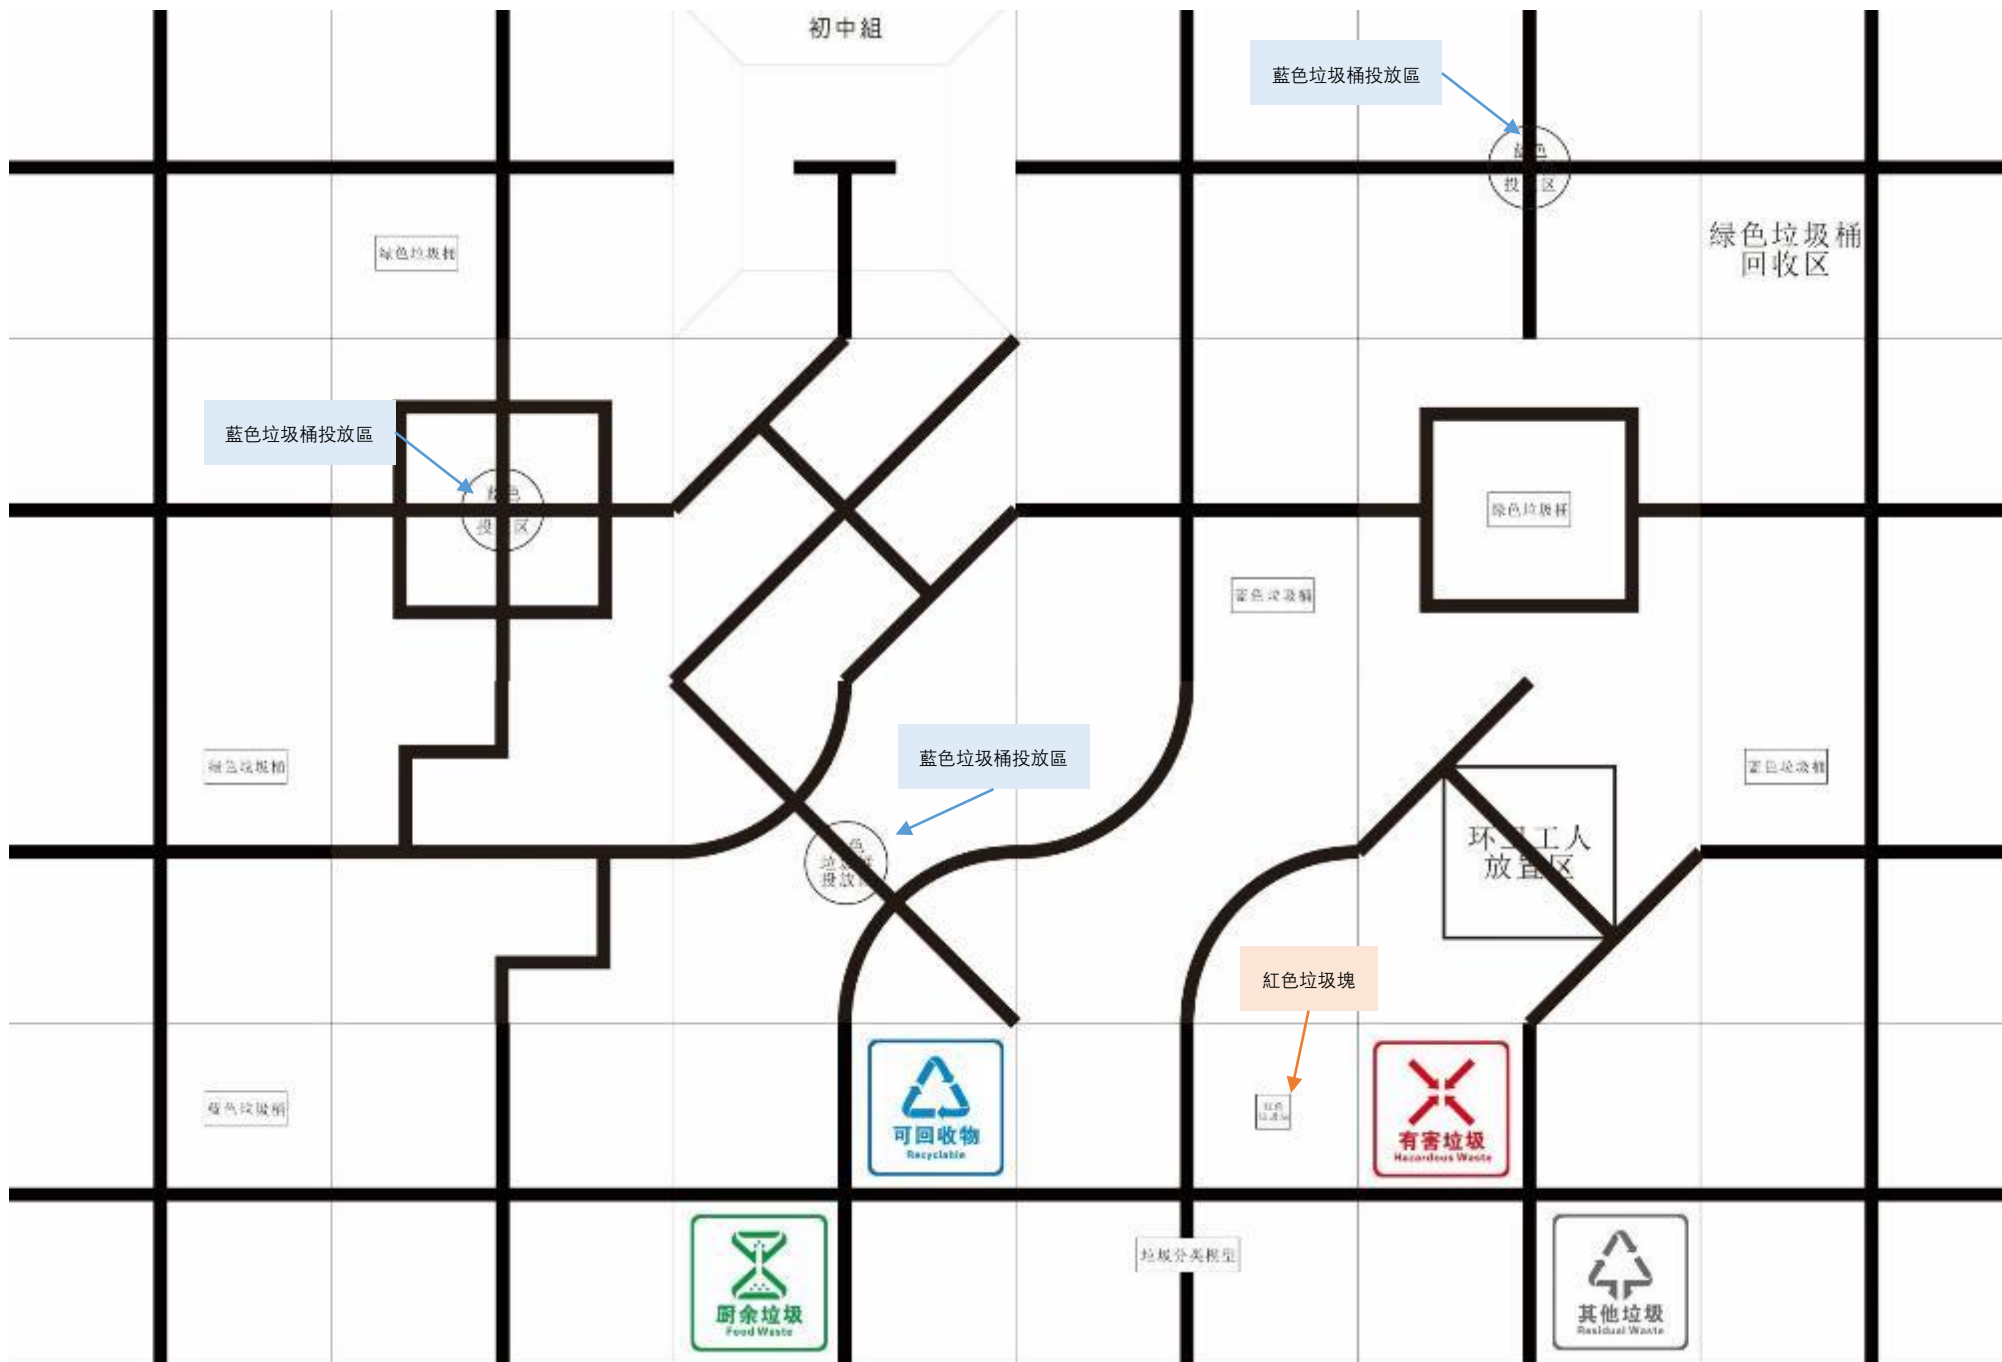

1. 所有道具均以魔術貼與場地固定。(綜合技能使用強力雙面膠)
2. 所有圖示只用於標示道具放置位置，道具拼裝方法以拼裝說明為準。
3. 除 RIC、VEX IQ、多足機器人短跑項目外，所有項目場地均沒有圍邊，地圖貼在防火板上。

綜合技能初中組

綜合技能高中組

RIC 小學組

航班 調度

空運裝載

升起塔臺

線上值機

機艙模型

航班調度

空運裝載

升起塔台

RIC 初中組

航班 調度

空運裝載

升起塔臺

飛機著陸

線上值機

機艙模型

航班調度

空運裝載

升起塔台

飛機著陸

線上值機