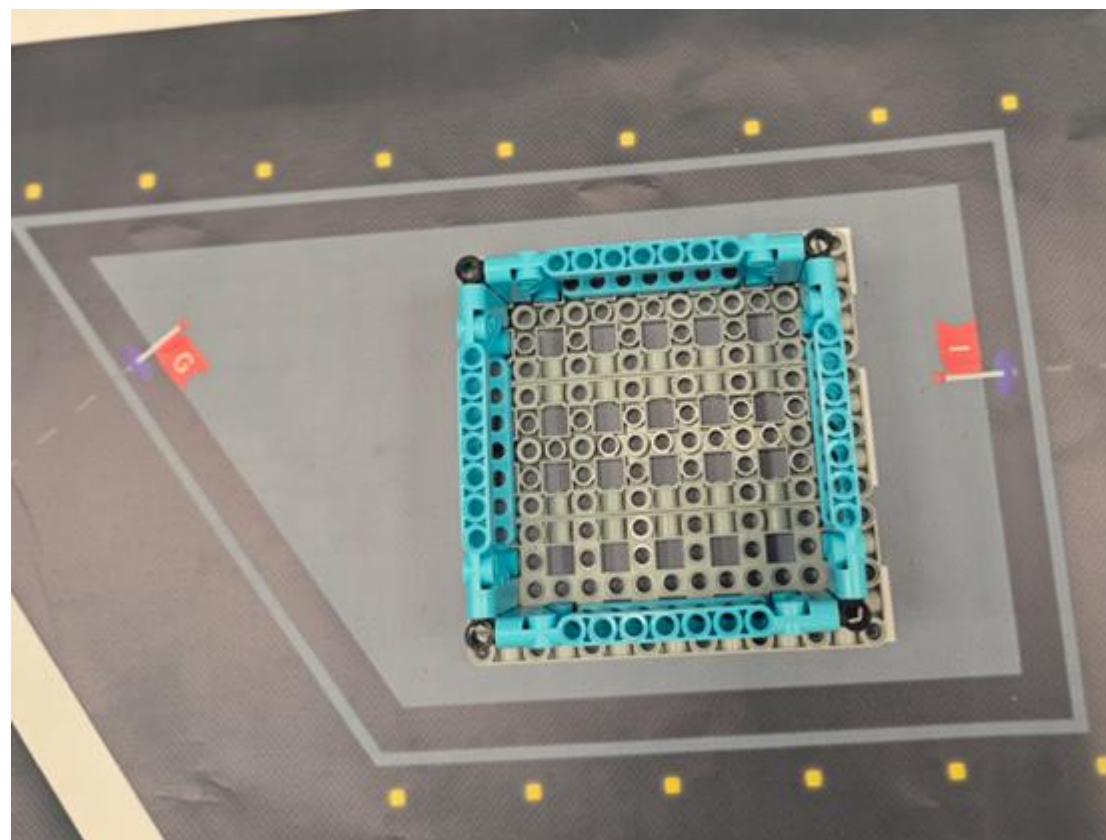

1. 所有道具均以魔術貼與場地固定。(綜合技能使用強力雙面膠)
2. 所有圖示只用於標示道具放置位置，道具拼裝方法以拼裝說明為準。
3. 除 RIC、VEX IQ、多足機器人短跑項目外，所有項目場地均沒有圍邊，地圖貼在防火板上。

綜合技能初中組

綜合技能高中組

RIC 小學組

航班 調度

空運裝載

升起塔臺

線上值機

機艙模型

航班調度

空運裝載

升起塔台

RIC 初中組

航班 調度

空運裝載

升起塔臺

飛機著陸

線上值機

機艙模型

航班調度

空運裝載

升起塔台

飛機著陸

線上值機