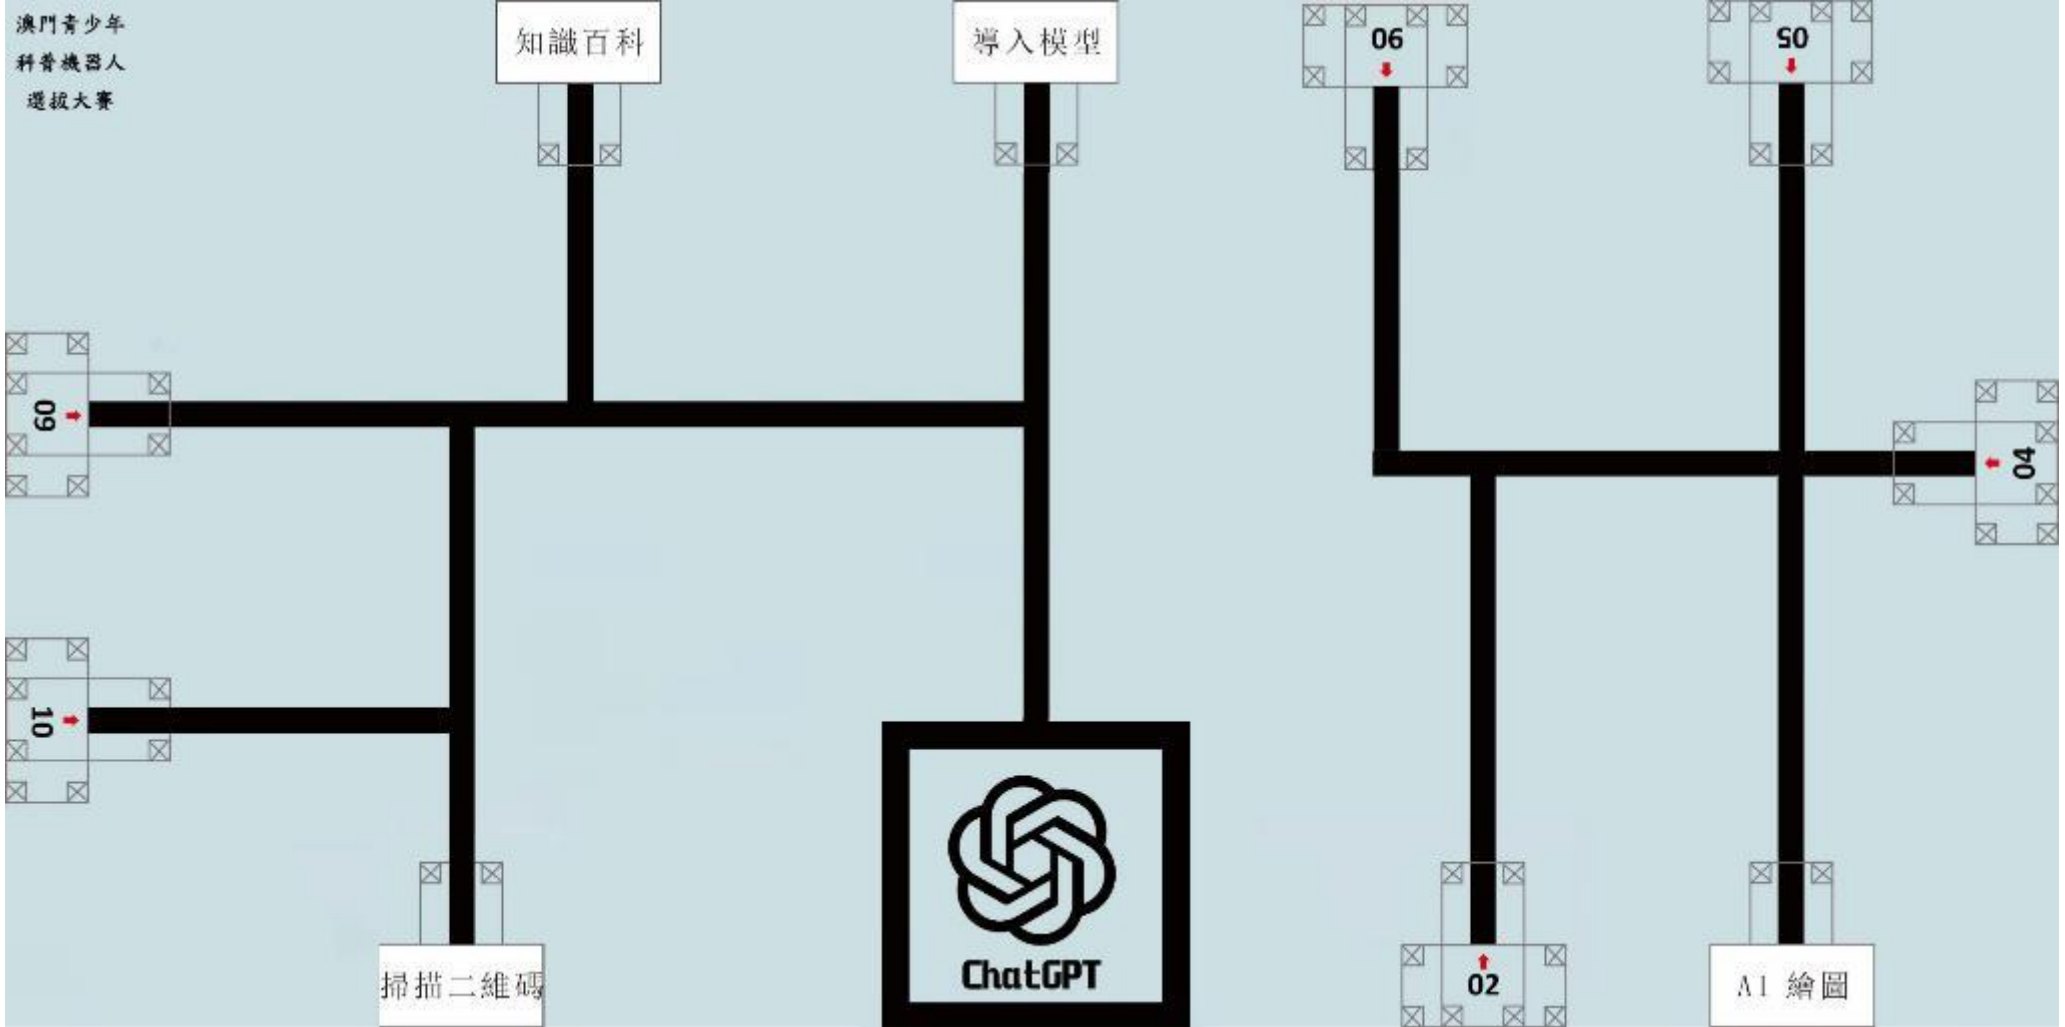

機艙模型

航班調度

空運裝載

升起塔台

飛機著陸

行李轉枱

WER 小學組

導入模型