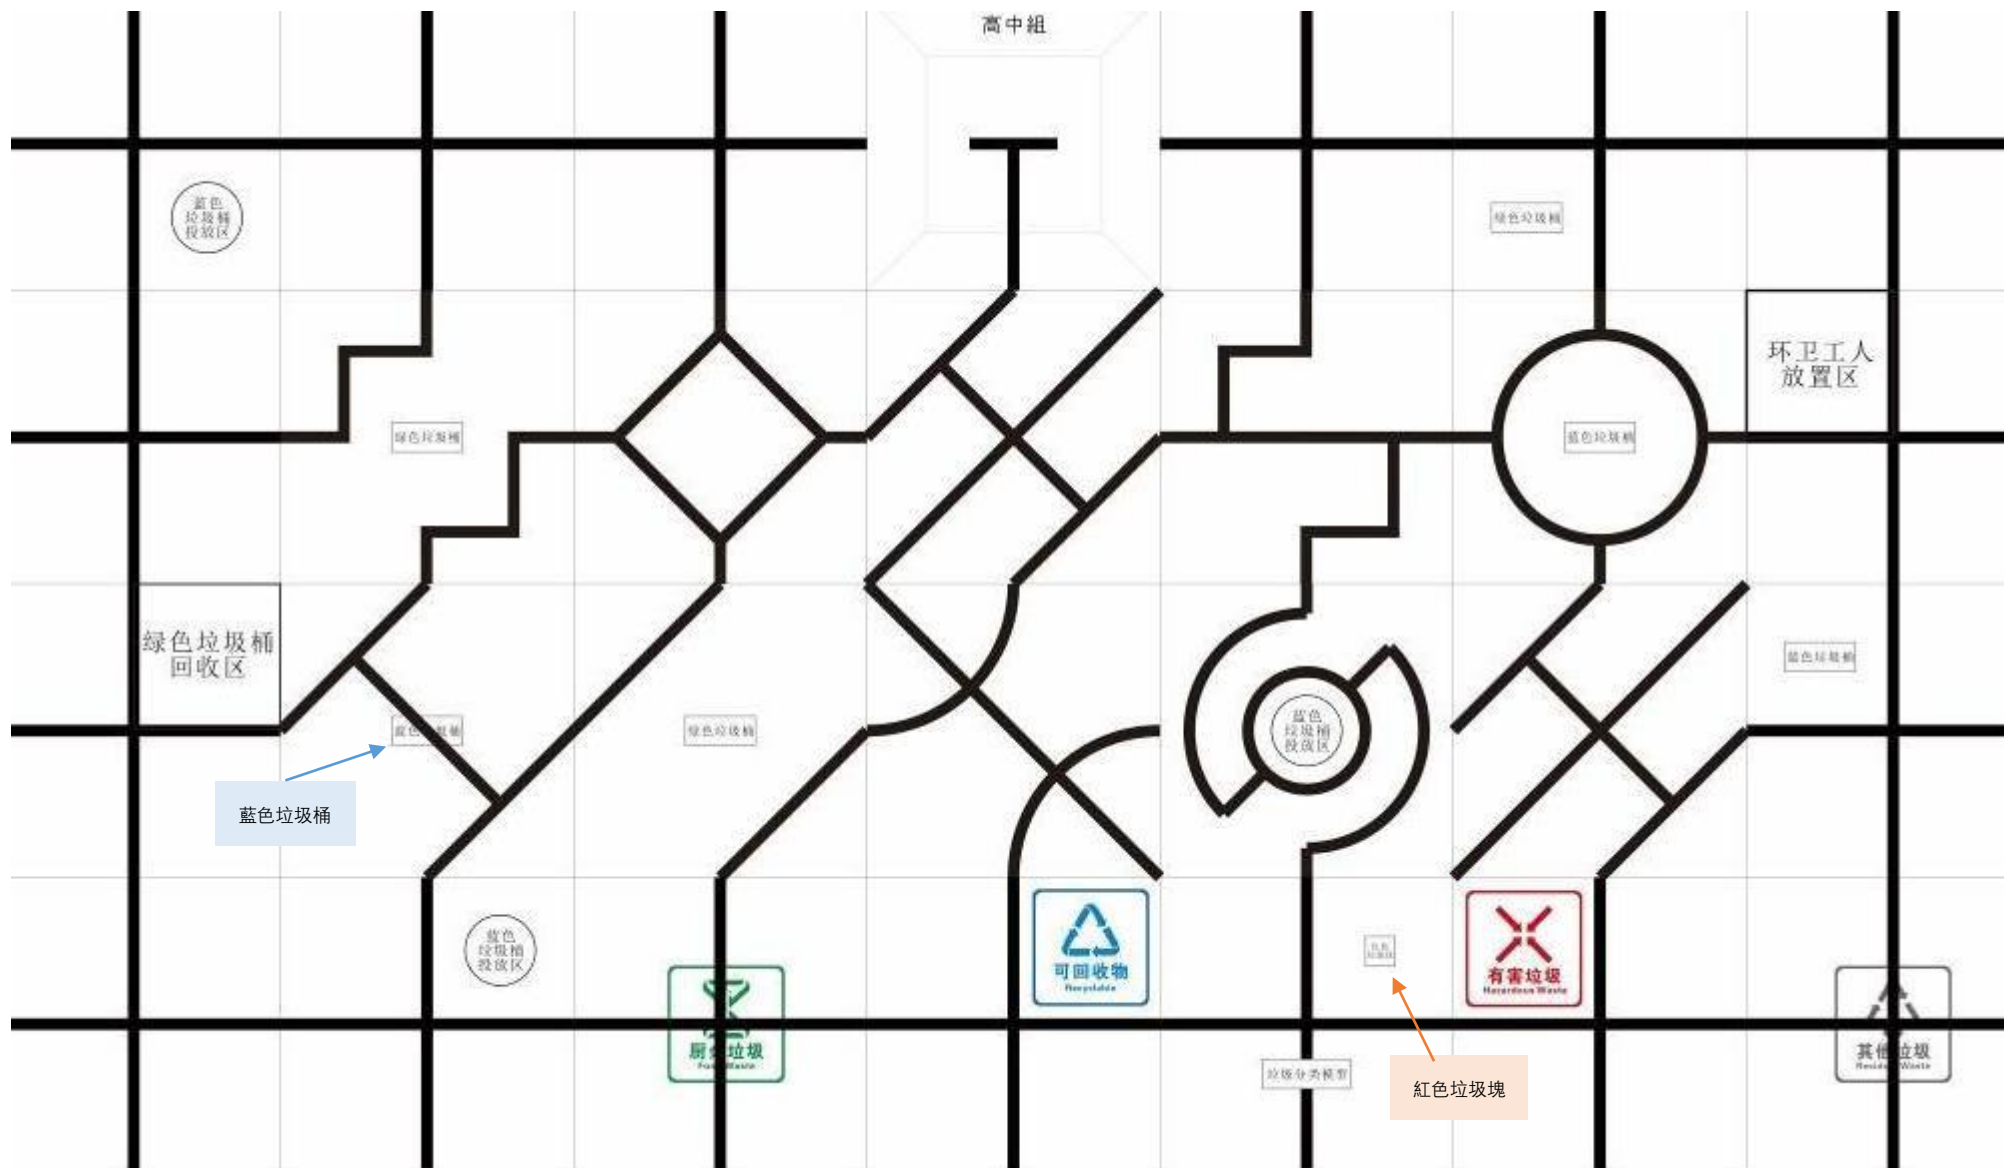

1. 所有道具均以魔術貼與場地固定。(綜合技能使用強力雙面膠)
2. 所有圖示只用於標示道具放置位置，道具拼裝方法以拼裝說明為準。
3. 除 RIC、VEX IQ、多足機器人短跑項目外，所有項目場地均沒有圍邊，地圖貼在防火板上。

綜合技能初中組

綜合技能高中組

RIC 小學組

航班 調度

空運裝載

升起塔臺

線上值機

機艙模型

航班調度

空運裝載

升起塔台

RIC 初中組

航班 調度

空運裝載

升起塔臺

飛機著陸

線上值機

機艙模型

航班調度

空運裝載

升起塔台

飛機著陸

線上值機