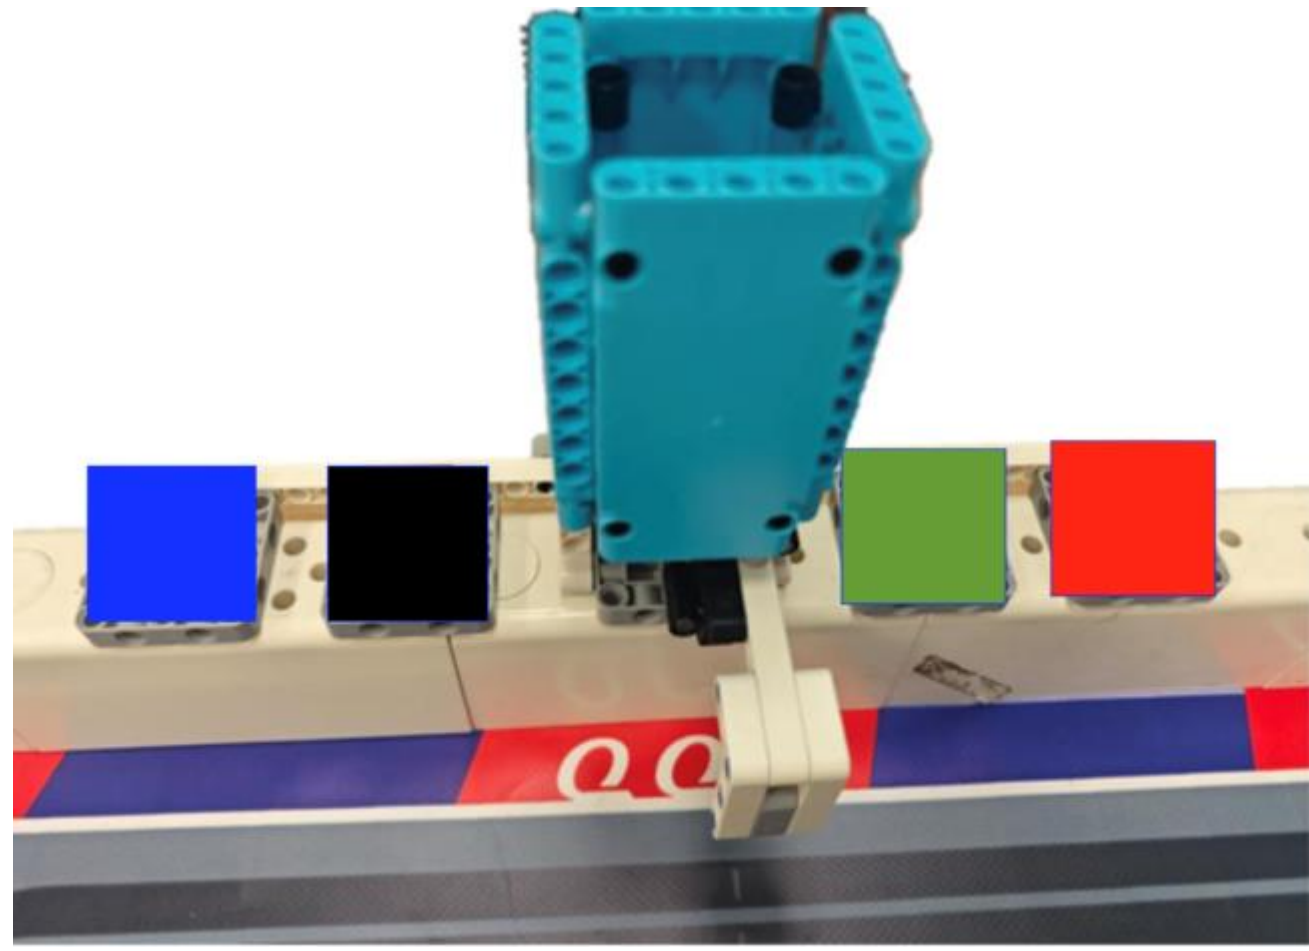

飛機著陸

線上值機

機艙模型

航班調度

空運裝載

升起塔台

飛機著陸

線上值機

機艙模型

航班調度

空運裝載

升起塔台

飛機著陸

行李轉枱

WER 小學組

導入模型