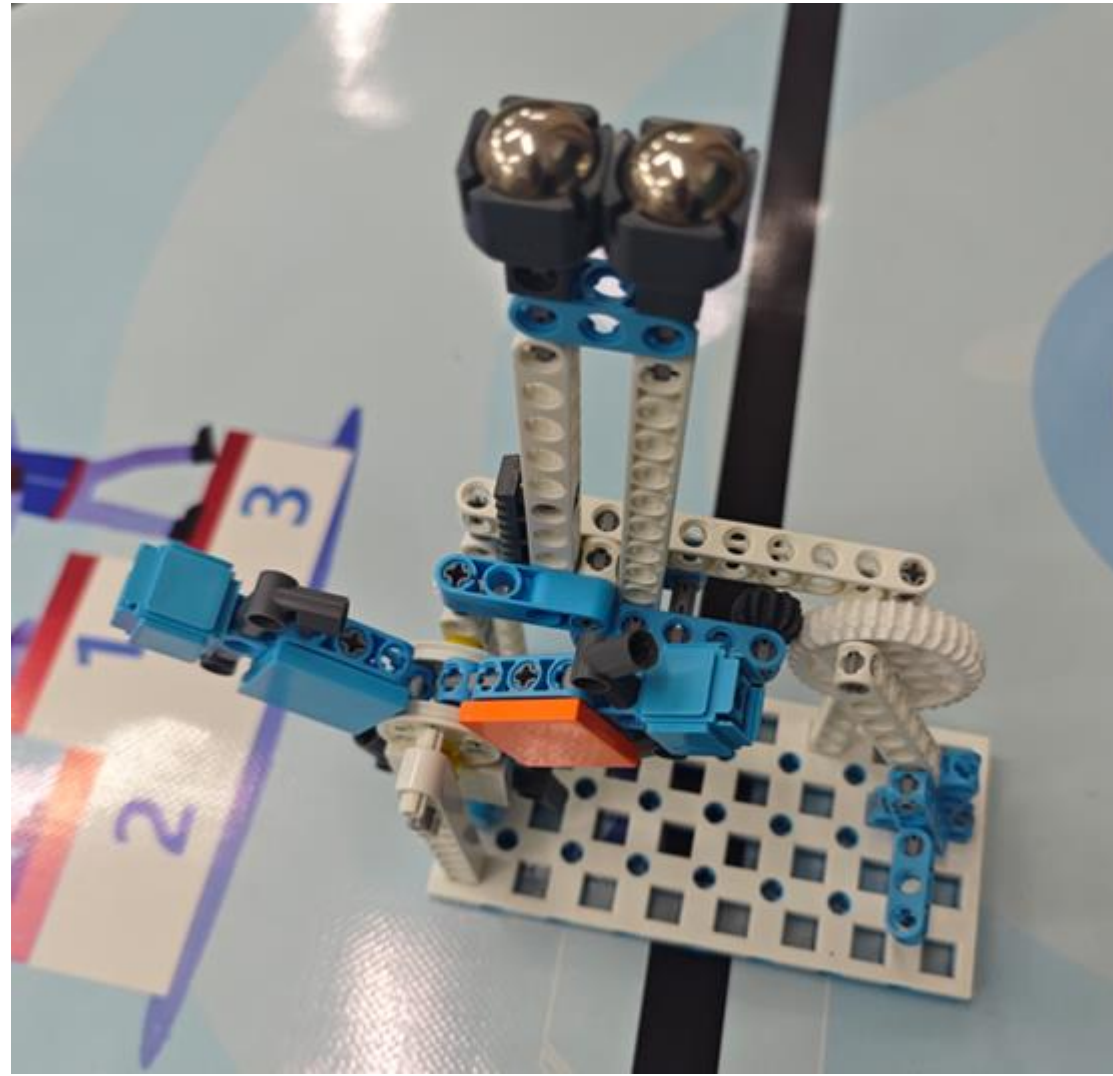

會旗交接

分鐘展演

聖火熄滅

ENJOY AI 初中組

煙花表演

文藝表演

會旗交接

分鐘展演