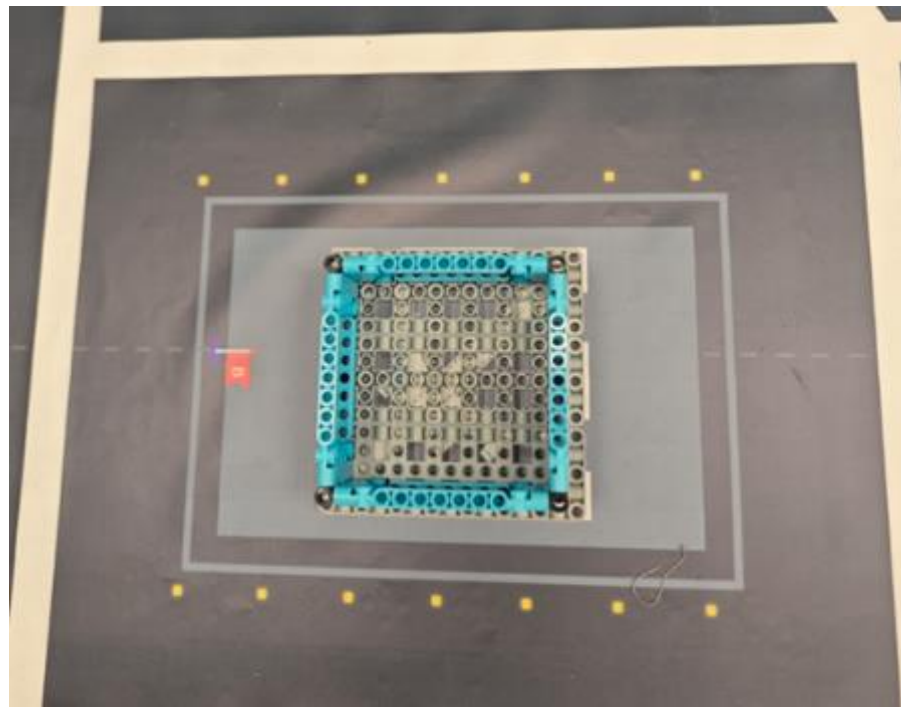

1. 所有道具均以魔術貼與場地固定。(綜合技能使用強力雙面膠)
2. 所有圖示只用於標示道具放置位置，道具拼裝方法以拼裝說明為準。
3. 除 RIC、VEX IQ、多足機器人短跑項目外，所有項目場地均沒有圍邊，地圖貼在防火板上。

綜合技能初中組

綜合技能高中組

RIC 小學組

航班 調度

空運裝載

升起塔臺

線上值機

機艙模型

航班調度

空運裝載

升起塔台

RIC 初中組

航班 調度

空運裝載

升起塔臺

飛機著陸

線上值機

機艙模型

航班調度

空運裝載

升起塔台

飛機著陸

線上值機