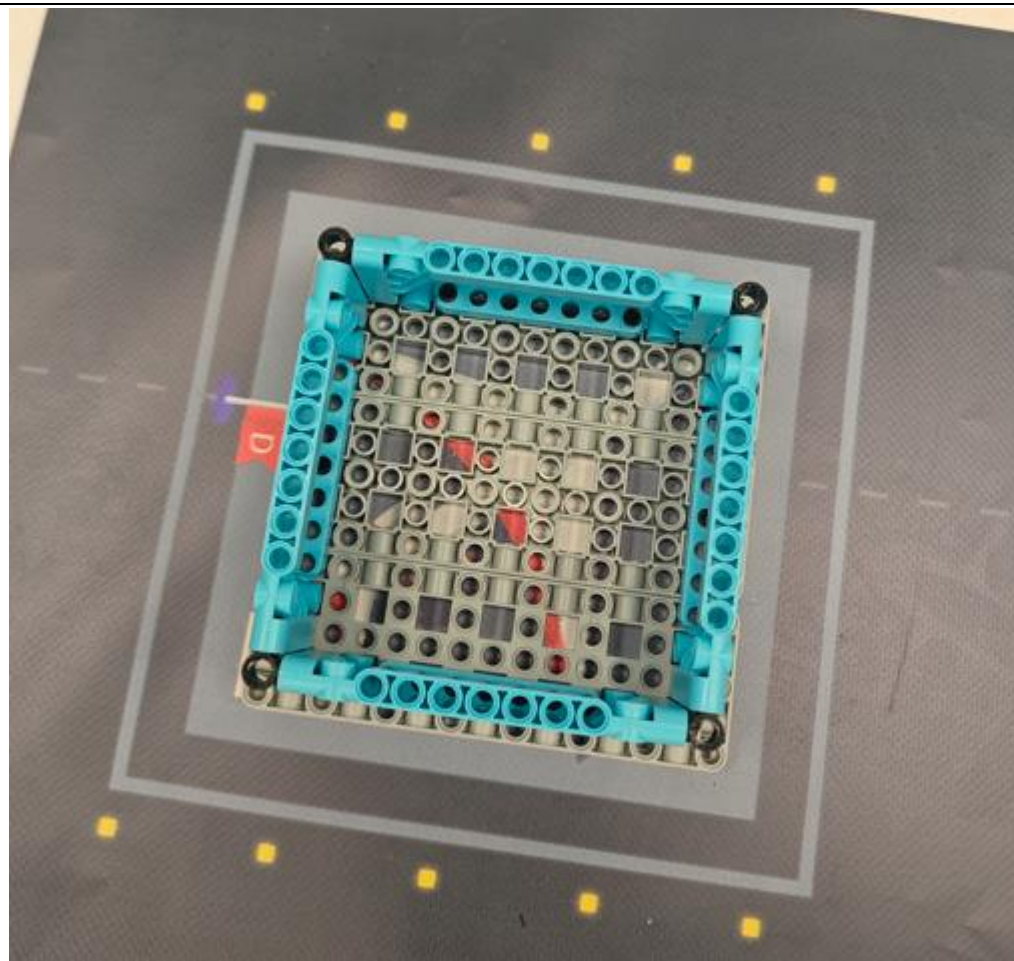

1. 所有道具均以魔術貼與場地固定。(綜合技能使用強力雙面膠)
2. 所有圖示只用於標示道具放置位置，道具拼裝方法以拼裝說明為準。
3. 除 RIC、VEX IQ、多足機器人短跑項目外，所有項目場地均沒有圍邊，地圖貼在防火板上。

綜合技能初中組

綜合技能高中組

RIC 小學組

航班 調度

空運裝載

升起塔臺

線上值機

機艙模型

航班調度

空運裝載

升起塔台

RIC 初中組

航班 調度

空運裝載

升起塔臺

飛機著陸

線上值機

機艙模型

航班調度

空運裝載

升起塔台

飛機著陸

線上值機

機艙模型

航班調度

空運裝載

升起塔台

飛機著陸

行李轉枱

WER 小學組

導入模型